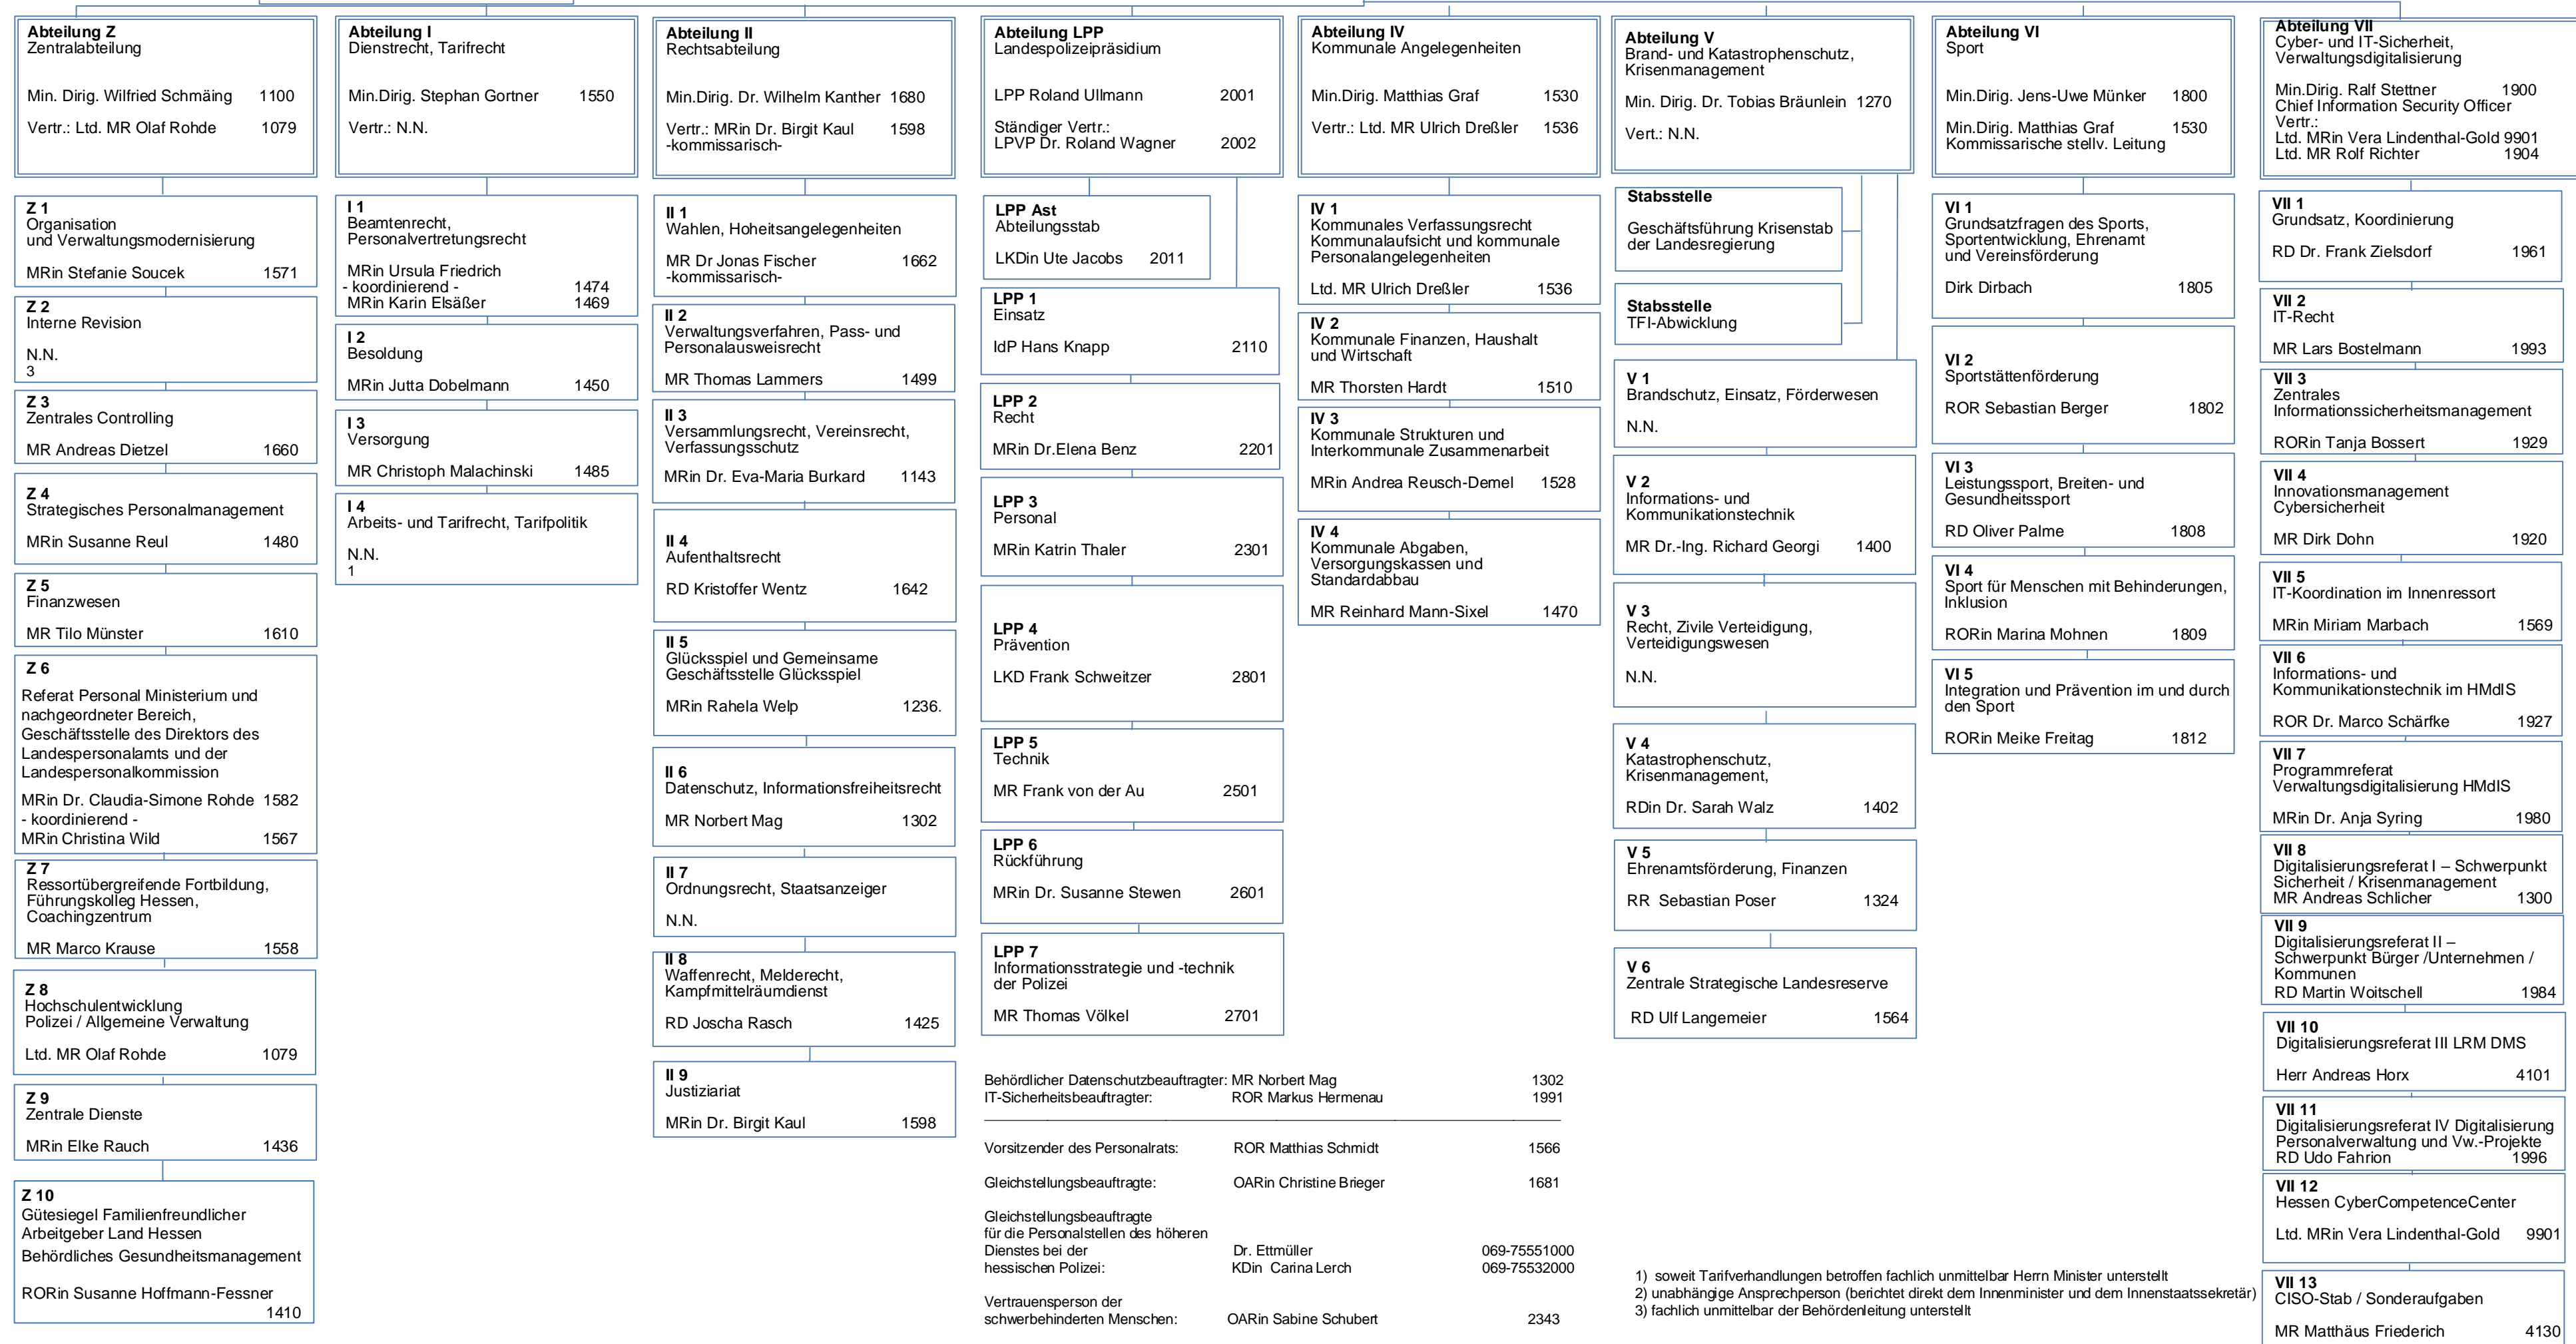

Referatsgruppe M - Ministerbüro	
LMB Leiter Ministerbüro	
Hendrik Schultz	1502
M 1 Persönliches Referat	
Alexander Stephan –koordinierend	1437
Michelle Lardong	1555
M 2 Presse- und Öffentlichkeitsarbeit	
Michael Schaich	1605
M 3 Parlaments- und Kabinettsangelegenheiten	
Marc-André Link	1965
M 4 Grundsatzangelegenheiten	
Sophie Gobrecht	1603
M 5 Bundes-, Europa- und Internationale Angelegenheiten	
Marcus Gerngroß –koordinierend	1507
Prof. Dr. Petra Kolmer	1150

1) soweit Tarifverhandlungen betroffen fachlich unmittelbar Herrn Minister unterstellt
2) unabhängige Ansprechperson (berichtet direkt dem Innenminister und dem Innenstaatssekretär)
3) fachlich unmittelbar der Behördenleitung unterstellt