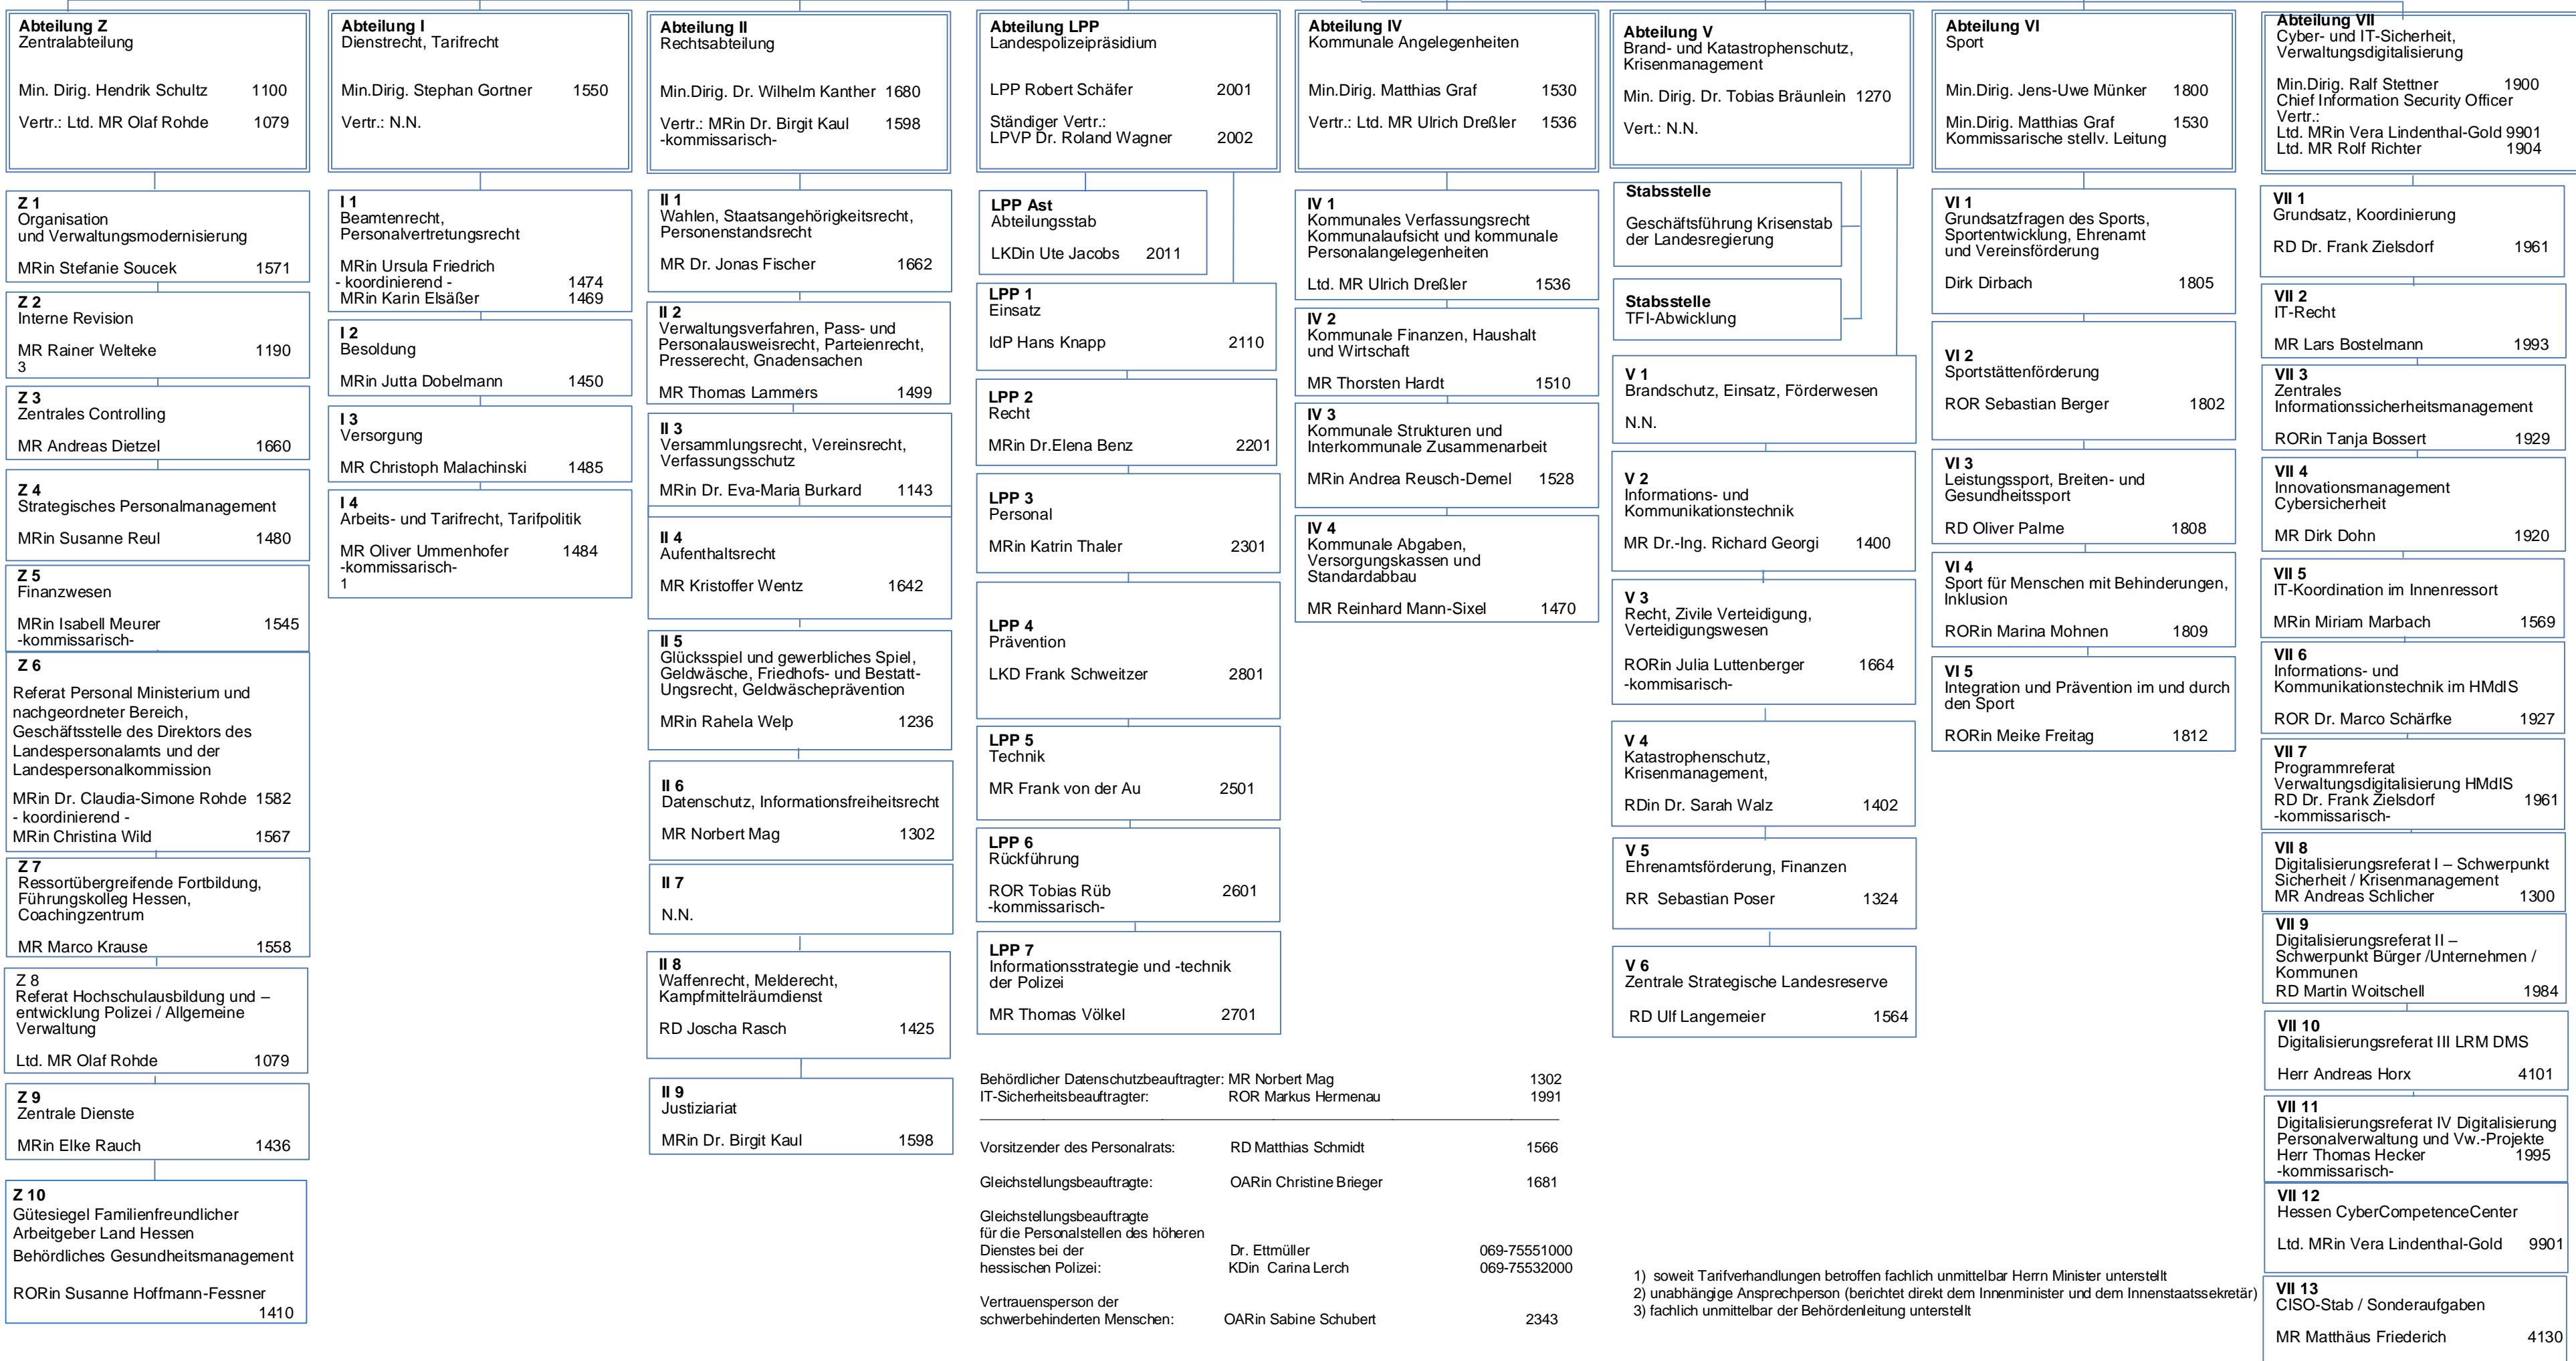

**Minister
Peter Beuth**

Staatssekretär
Ständiger Vertreter des Ministers
Direktor des Landespersonalamtes

Stefan Sauer

Referatsgruppe M - Ministerbüro	
LMB Leiter Ministerbüro	
Michael Schaich	1502
M 1 Persönliches Referat	
Alexander Stephan –koordinierend	1437
Michelle Lardong	1555
M 2 Presse- und Öffentlichkeitsarbeit	
Marcus Gerngroß	1605
M 3 Parlaments- und Kabinettsangelegenheiten	
Marc-André Link	1965
M 4 Grundsatzangelegenheiten	
Sophie Gobrecht	1603
M 5 Bundes-, Europa- und Internationale Angelegenheiten	
Prof. Dr. Petra Kolmer	1150
Andreas Kuckro -koordinierend-	1602

Stabsstelle Expertenstab zur Neustrukturierung der Spezialeinheiten (SE) Hessen
PP PFM Stefan Müller

Stabsstelle Fehler- und Führungskultur Polizei
VP PP WH Felix Paschek

Kommunales Beratungszentrum Hessen - Partner der Kommunen
Claus Spandau 1529

Stabsstelle Gemeinsam Sicher in Hessen
ROR Jan Schneider 2400

Stabsstelle Landesbeauftragte für Heimatvertriebene und Spätaussiedler
Margarete Ziegler-Raschdorf 1692

Hessisches Ministerium des Innern und für Sport
Friedrich-Ebert-Allee 12
65185 Wiesbaden

Postfach: 3167
65021 Wiesbaden

Telefon: 0611/353-0
Telefax: 0611/32 712 1766

Email: Poststelle@hmdis.hessen.de

Stand: 20.12.2022

Abteilungsstab