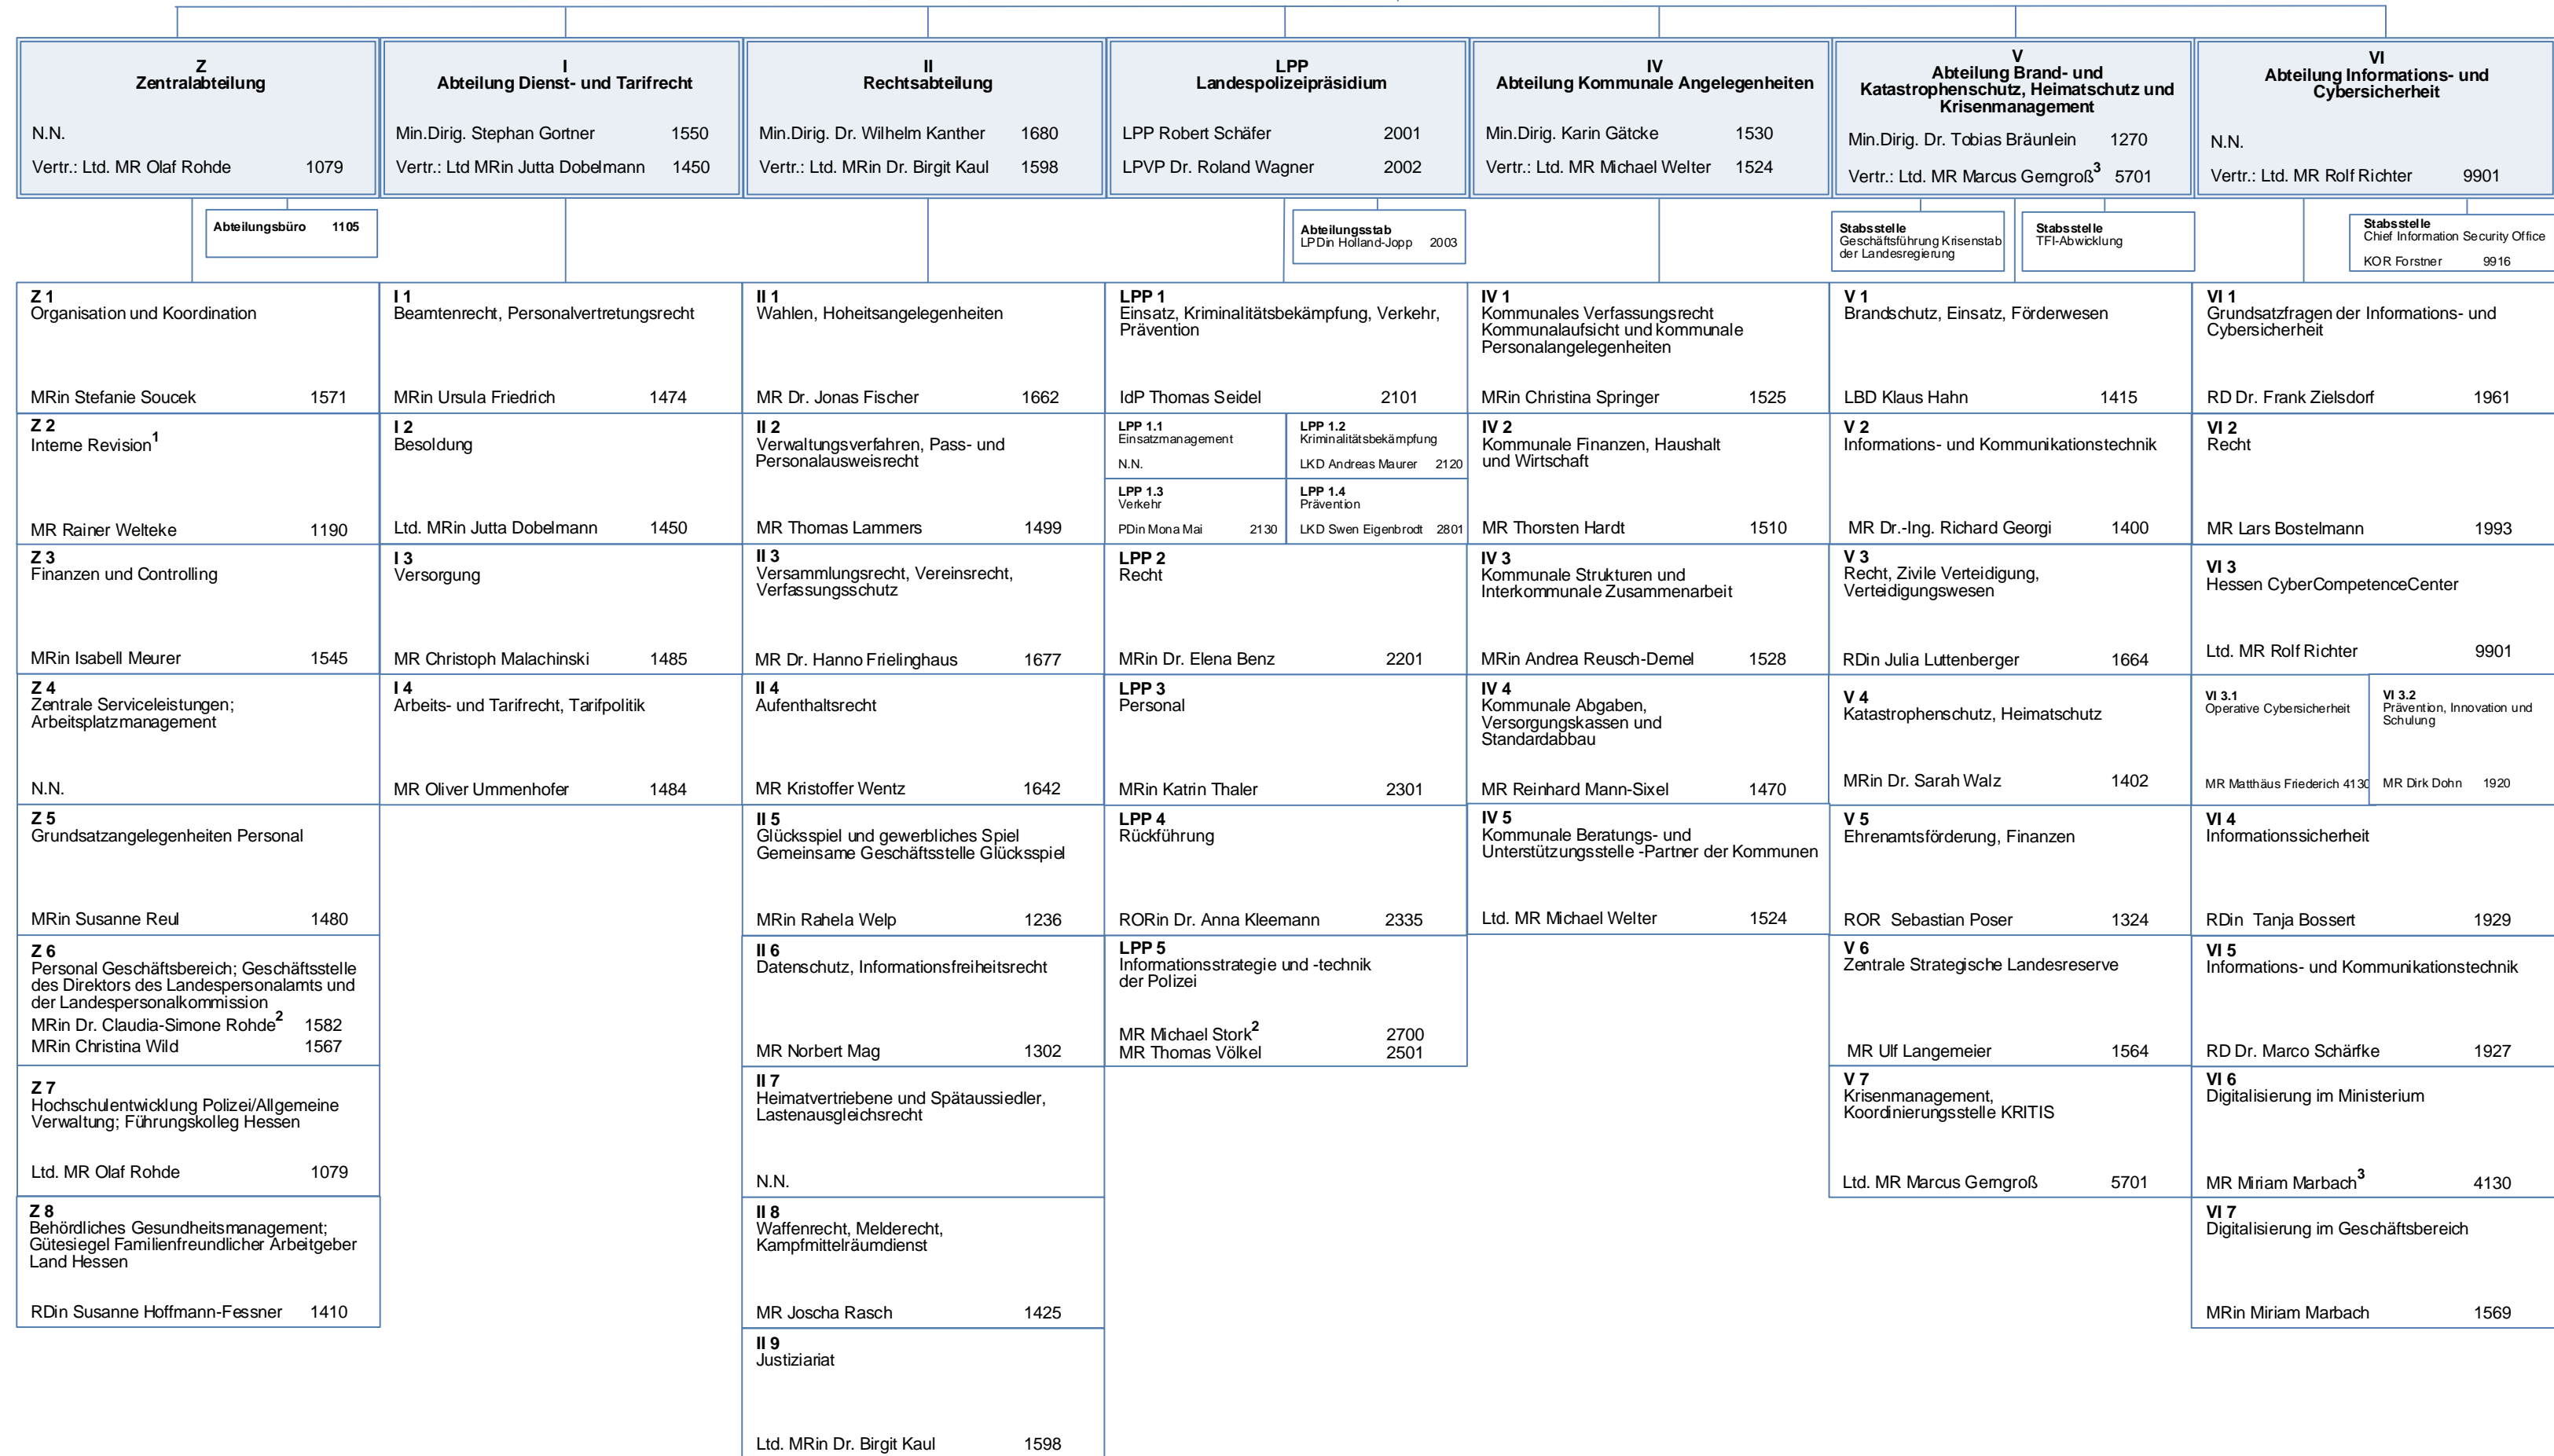

Staatsminister
Prof. Dr. Roman Poseck

Staatssekretär
Martin Rößler

Ständiger Vertreter des Ministers
Direktor des Landespersonalamtes

Ministerbüro
Ltd. MR Dr. Sebastian Schalk 1502
Vertr.: RD Marc-André Link 1965

M 1.1 Persönliches Referat RRin Michelle Lardong 1555	M 3 Parlaments- und Kabinettsangelegenheiten MR Marc-André Link 1965
M 1.2 Planung und Strategie RR Patrick Soldo 1507	M 4 Grundsatzangelegenheiten RDin Franziska Lodde 1603
M 2 Presse- und Öffentlichkeitsarbeit RDin Adina Murrer 1605	M 5 Bundes-, Europa- und internationale Angelegenheiten MR Andreas Kuckro 1602

Interne Meldestelle für Hinweisgeber InterneMeldestelle@hmds.hessen.de	MR Andreas Dietzel 1660 (organisatorisch der Zentralabteilung zugeordnet)
Ansprechpartner der Polizei AdP@hmds.hessen.de	KR Frank Schuckmann 6000 (organisatorisch dem Ministerbüro zugeordnet)
Behördlicher Datenschutzbeauftragter	MR Norbert Mag 1302
Geheimtatschutzbeauftragter	MRin Stefanie Soucek 1571
Ansprechperson für Korruptionsprävention	Ltd. MRin Dr. Birgit Kaul 1598
Informationssicherheitsbeauftragter	ROR Guido Jansen 4045
Frauen- und Gleichstellungsbeauftragte: Gleichstellungsbeauftragte	OARin Christine Brieger 1681
Gleichstellungsbeauftragte HD Polizei	Dr. Eliane Etmüller 0611-32563601
	KORin Tessa Koschig 2123
Personalvertretungen: Vorsitzender des örtlichen Personalrats	Herr Christopher Alt 1080
Vorsitzende Hauptpersonalrat Innen	Frau Miriam Mohr 06151-126383
Vorsitzender Hauptpersonalrat Polizei	Herr Daniel Klimpe 1770
Schwerbehindertenvvertretungen: Örtliche Vertrauensperson	Frau Sabine Schubert 2343
Hauptvertrauensperson Innen	Herr Arno Reinemer 0611-32561500
Hauptvertrauensperson Polizei	Herr Marcus Baumann 0611-3451017
Legende: 1) fachaufsichtlich unmittelbar der Behördenleitung unterstellt 2) koordinierend 3) kommissarisch